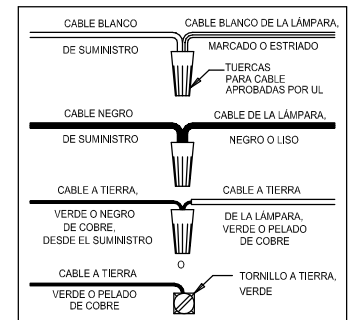

CAUTION - All glass is fragile, use care when handling Glass component(s) and or Lamp(s).

ASSEMBLY STEPS:

PASOS PARA ENSAMBLAR:

MODE D'ASSEMBLAGE:

1. B → C
2. Ø (0.144)(3.6mm) → 
3. C ← B
4. Ø (0.144)(3.6mm) → 
5. F → G 
6. B → C
7. A → B,C
8. J → H
9. K → H
10. M,N,O,P,Q → L
11. R → Q
12. S,T,U → R

C, G & K
(NOT FURNISHED)
(NO INCLUIDA)
(NON FOURNIE)

Instrucciones de ensamblaje e instalación

Precaución: Lea cuidadosamente las instrucciones y desconecte la electricidad del cortacircuitos principal antes de iniciar la instalación.

PRECAUCION - El vidrio es frágil; tenga cuidado al manipular el (los) elemento(s) de vidrio y/o la(s) bombilla(s).

Instructions d'Assemblage et Installation

Mise en garde: Lire les instructions avec soin et couper le courant au disjoncteur central avant de commencer l'installation.